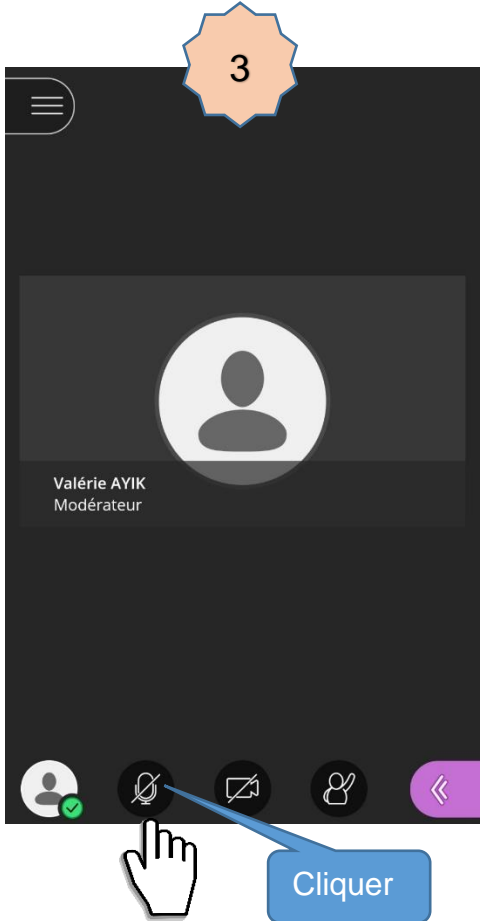

Accéder à la session

Cliquer

2

Blackboard Collaborate

Connexion à la session «
E_Dijon_valerie.ayik@ac-dijon.fr »

Saisissez votre nom pour rejoindre la session en tant qu'invité :

Yanis A

① Ecrire son prénom

Rejoindre la session

② Cliquer

© 1997-2020 Blackboard. Tous droits réservés.

[Aide](#) | [Politique de confidentialité](#) | [Conditions d'utilisation](#)

Utiliser la classe virtuelle

 **Pour parler** 

Cliquer

Cliquer

 Pour être vu 

Pour écrire le chat

1

Cliquer

2

Cliquer

3