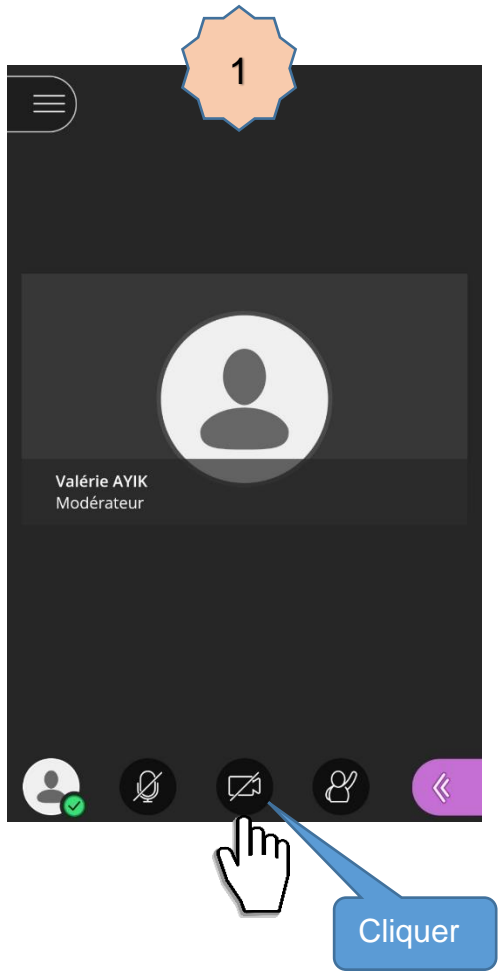

Accéder à la session

Cliquer

2

Blackboard Collaborate

Connexion à la session «
E_Dijon_valerie.ayik@ac-dijon.fr »

Saisissez votre nom pour rejoindre la session en tant qu'invité :

Yanis A

① Ecrire son prénom

Rejoindre la session

② Cliquer

© 1997-2020 Blackboard. Tous droits réservés.

[Aide](#) | [Politique de confidentialité](#) | [Conditions d'utilisation](#)

Utiliser la classe virtuelle

 **Pour parler** 

Cliquer

Cliquer

 Pour être vu 

Pour écrire le chat

1

Cliquer

2

Cliquer

3