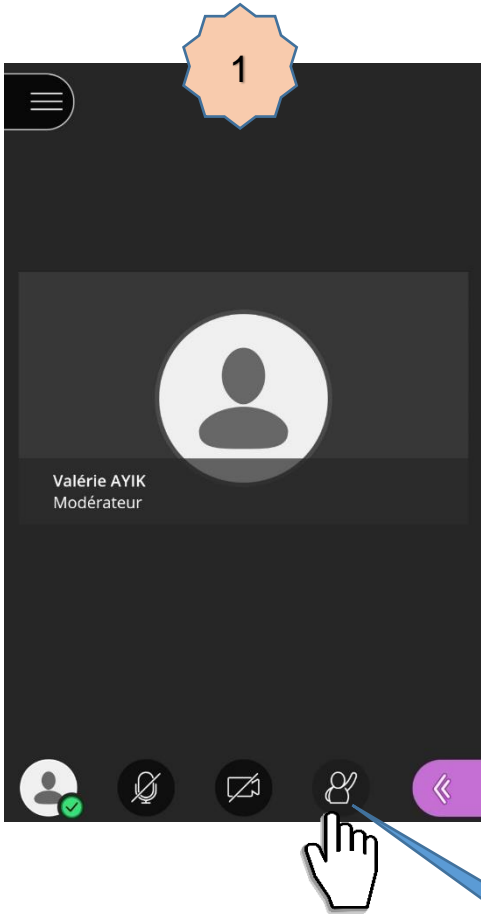

Accéder à la session

Cliquer

2

Blackboard Collaborate

Connexion à la session «
E_Dijon_valerie.ayik@ac-dijon.fr »

Saisissez votre nom pour rejoindre la session en tant qu'invité :

Yanis A

① Ecrire son prénom

Rejoindre la session

② Cliquer

© 1997-2020 Blackboard. Tous droits réservés.

[Aide](#) | [Politique de confidentialité](#) | [Conditions d'utilisation](#)

Utiliser la classe virtuelle

 **Pour parler** 

Cliquer

Cliquer

 Pour être vu 

Pour écrire le chat

1

Cliquer

2

Cliquer

3