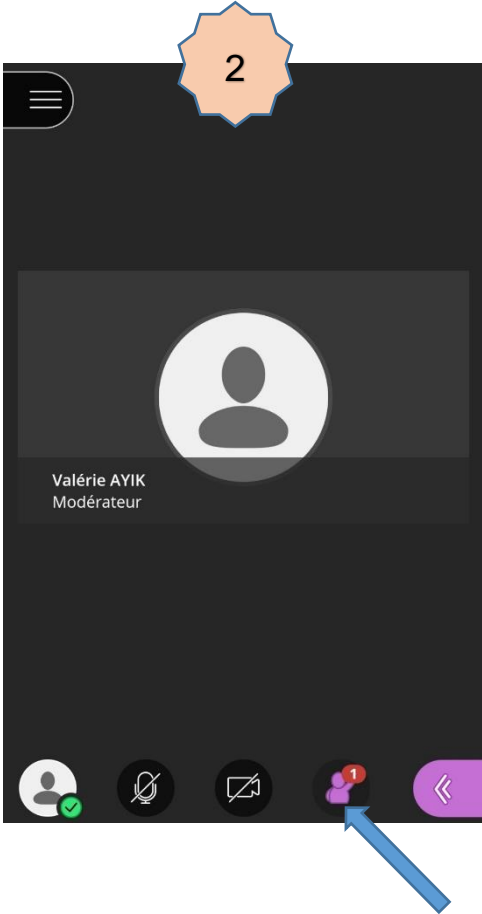

Accéder à la session

Cliquer

2

Blackboard Collaborate

Connexion à la session «
E_Dijon_valerie.ayik@ac-dijon.fr »

Saisissez votre nom pour rejoindre la session en tant qu'invité :

Yanis A

① Ecrire son prénom

Rejoindre la session

② Cliquer

© 1997-2020 Blackboard. Tous droits réservés.

[Aide](#) | [Politique de confidentialité](#) | [Conditions d'utilisation](#)

Utiliser la classe virtuelle

 **Pour parler** 

Cliquer

Cliquer

 Pour être vu 

Pour écrire le chat

1

Cliquer

2

Cliquer

3