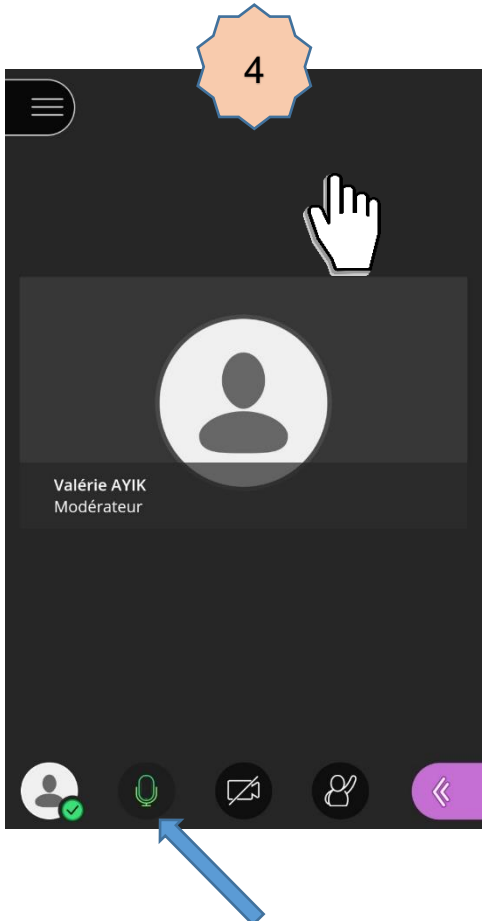

Accéder à la session

Cliquer

2

Blackboard Collaborate

Connexion à la session «
E_Dijon_valerie.ayik@ac-dijon.fr »

Saisissez votre nom pour rejoindre la session en tant qu'invité :

Yanis A

① Ecrire son prénom

Rejoindre la session

② Cliquer

© 1997-2020 Blackboard. Tous droits réservés.

[Aide](#) | [Politique de confidentialité](#) | [Conditions d'utilisation](#)

Utiliser la classe virtuelle

 **Pour parler** 

Cliquer

Cliquer

 Pour être vu 

Pour écrire le chat

1

Cliquer

2

Cliquer

3