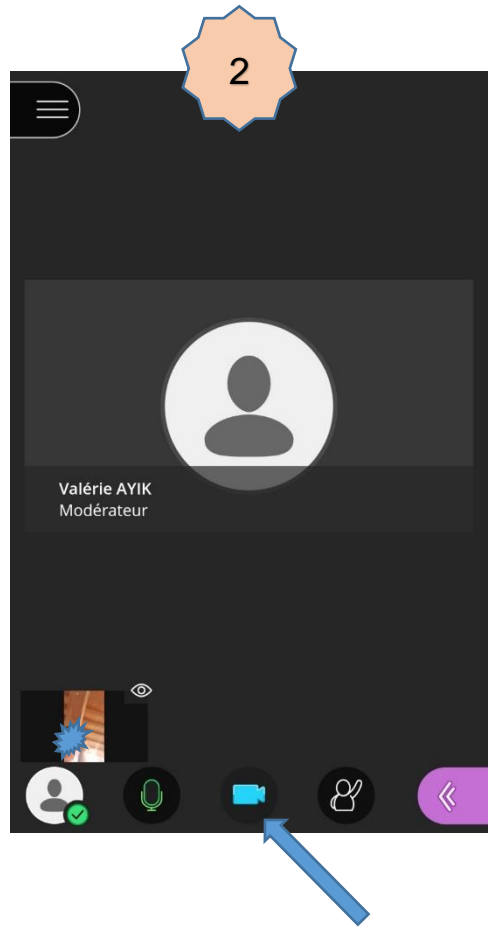

Accéder à la session

Cliquer

2

Blackboard Collaborate

Connexion à la session «
E_Dijon_valerie.ayik@ac-dijon.fr »

Saisissez votre nom pour rejoindre la session en tant qu'invité :

Yanis A

① Ecrire son prénom

Rejoindre la session

② Cliquer

© 1997-2020 Blackboard. Tous droits réservés.

[Aide](#) | [Politique de confidentialité](#) | [Conditions d'utilisation](#)

Utiliser la classe virtuelle

 **Pour parler** 

Cliquer

Cliquer

 Pour être vu 

Pour écrire le chat

1

Cliquer

2

Cliquer

3